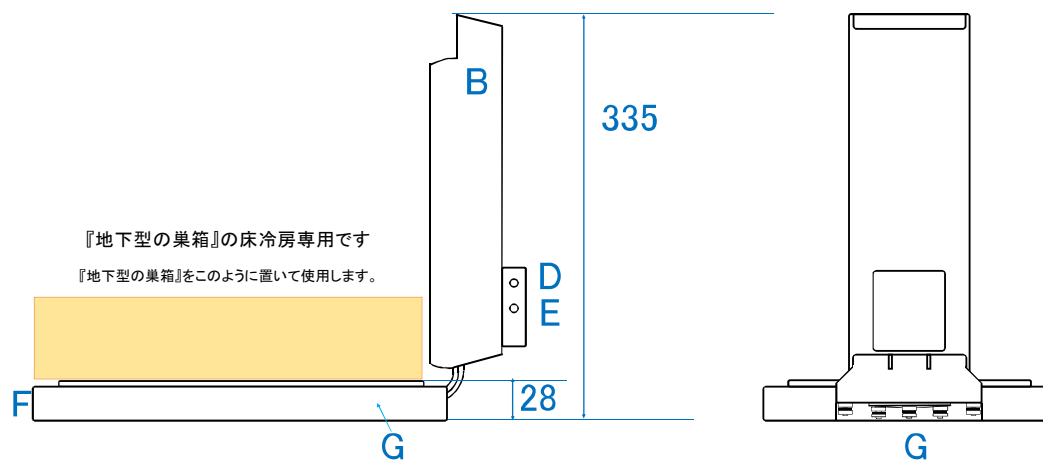

ハムスター専用の冷房器

HA-4
HA-4K

HA-4(K) 主要部分の説明

- A ひんやりプレート（冬はほんわか）
- B 放熱筒
- C スイッチボックス ACアダプターの入力ジャック
- D 暖房表示 <<赤LED>>
- E 冷房表示 <<緑LED>>
- F 台 断熱材
- G 超薄型高性能熱交換ユニット内蔵部（特許出願済）

※ 寸法形状は予告なく変更する場合があります。