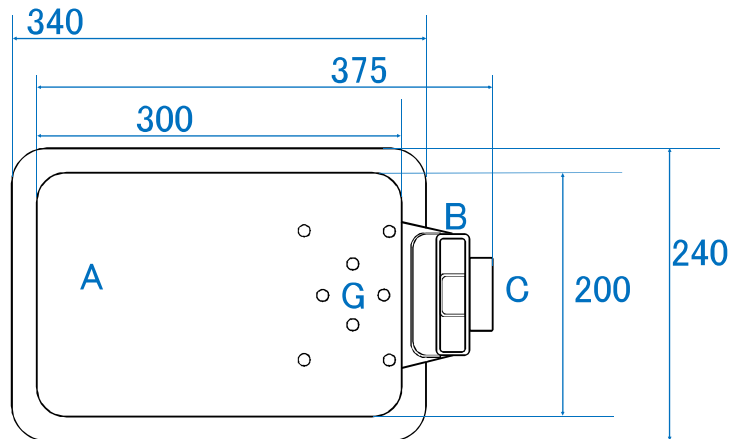

ハムスター専用の冷房器

HA-4
HA-4K

HA-4(K) 主要部分の説明

- A ひんやりプレート（冬はほんわか）
- B 放熱筒
- C スイッチボックス ACアダプターの入力ジャック
- D 暖房表示 <<赤LED>>
- E 冷房表示 <<緑LED>>
- F 台 断熱材
- G 超薄型高性能熱交換ユニット内蔵部（特許出願済）

※ 寸法形状は予告なく変更する場合があります。